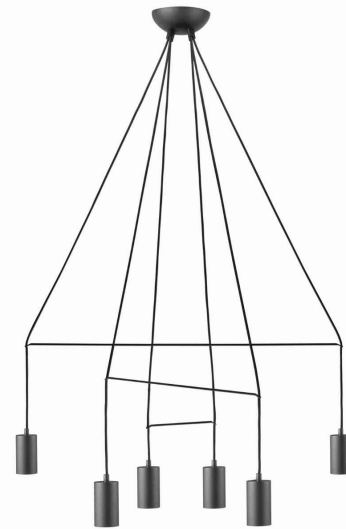

MODEL OPRAWY

IMBRIA
9677

GRUPA KATALOGOWA
KRAJ POCHODZENIA

—
MADE IN POLAND

TYP ŹRÓDŁA ŚWIATŁA

GU10

ŹRÓDŁA ŚWIATŁA

Wymienne

MAX MOC

10W only LED

ZAWIERA ŹRÓDŁO ŚWIATŁA

Nie

ILOŚĆ PUNKTÓW ŚWIETLNYCH

6

IP

IP20

PRZEZNACZENIE

Wewnętrzna

WYMIARY OPAKOWANIA
(DŁ./SZER./WYS.)

92cm/26cm/15cm

WAGA NETTO/BR

2.1kg/2.75kg

METODA MONTAŻU

Mostek

KOLOR WIODĄCY/DOPEŁNIAJĄCY

Czarny

MATERIAŁ **Stal lakierowana, Przewód w oplocie**

STYL

Nowoczesny

KLASA OCHRONOŚCI

I WYMIARY

ZASILANIE

~220-230V/50/60Hz

5 903139967792