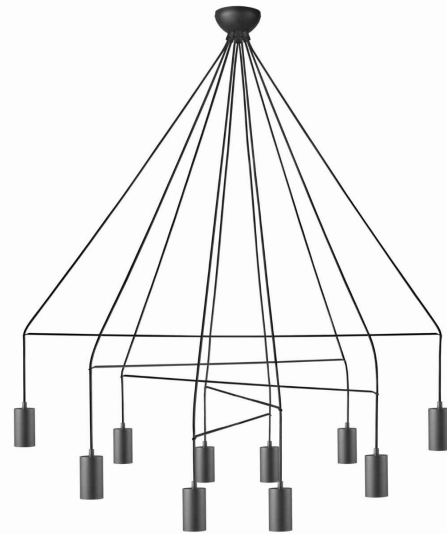

MODEL OPRAWY

IMBRIA
9680

GRUPA KATALOGOWA
KRAJ POCHODZENIA

—
MADE IN POLAND

TYP ŹRÓDŁA ŚWIATŁA

GU10

ŹRÓDŁA ŚWIATŁA

Wymienne

MAX MOC

10W only LED

ZAWIERA ŹRÓDŁO ŚWIATŁA

Nie

ILOŚĆ PUNKTÓW ŚWIETLNYCH

10

IP

IP20

PRZEZNACZENIE

Wewnętrzna

WYMIARY OPAKOWANIA
(DŁ./SZER./WYS.)

126cm/18cm/16.5cm

WAGA NETTO/BR

3.89kg/4.61kg

METODA MONTAŻU

Mostek

KOLOR WIODĄCY/DOPEŁNIAJĄCY

Czarny

MATERIAŁ

Stal lakierowana, Przewód w oplocie

STYL

Nowoczesny

KLASA OCHRONNOŚCI

I WYMIARY

ZASILANIE

~220-230V/50/60Hz

5 903139968096