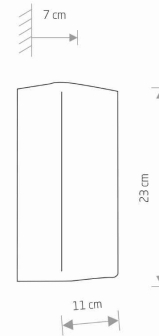

MODEL OPRAWY

BERGEN
9706

GRUPA KATALOGOWA
KRAJ POCHODZENIA

—
MADE IN POLAND

TYP ŹRÓDŁA ŚWIATŁA **GU10**
ŹRÓDŁA ŚWIATŁA **Wymienne**
MAX MOC **10W only LED**
ZAWIERA ŹRÓDŁO ŚWIATŁA **Nie**
ILOŚĆ PUNKTÓW ŚWIETLNYCH **2**
IP **IP20**
PRZEZNACZENIE **Wewnętrzna**

WYMIARY OPAKOWANIA **24.5cm/8cm/12cm**
(DŁ./SZER./WYS.)

WAGA NETTO/BR **0.60kg/0.68kg**

METODA MONTAŻU **Montaż bezpośredni**

KOLOR WIODĄCY/DOPEŁNIAJĄCY **Biały**

WŁĄCZNIK **Nie**

MATERIAŁ **Stal lakierowana**

STYL **Nowoczesny**

KLASA OCHRONNOŚCI **I**

ZASILANIE **~220-230V/50/60Hz**

WYMIARY

5 903 139970693