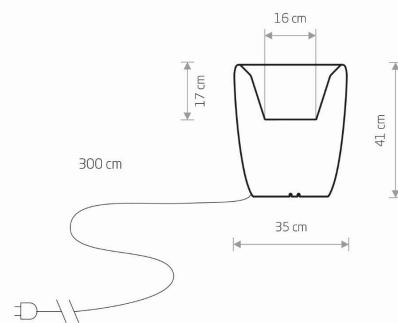

PRZEZNACZENIE

Zewnętrzna

WYMIARY OPAKOWANIA
(DŁ./SZER./WYS.)

36.5cm/36.3cm/43cm

WAGA NETTO/BR

2.45kg/3.3kg

METODA MONTAŻU **Wolnostojący/Szpilka do gruntu**
/Blacha do twardego podłoża

KOLOR WIODĄCY/DOPEŁNIAJĄCY

~220-230V/50/60Hz

WYMIARY

5 903139971195