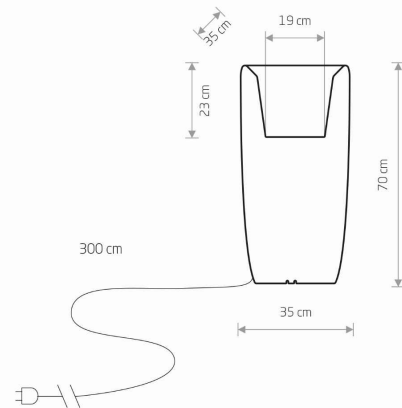

## KARTA KATALOGOWA

MODEL OPRAWY

**FLOWERPOT M**  
**9712**

GRUPA KATALOGOWA  
KRAJ POCHODZENIA

—  
**MADE IN POLAND**

TYP ŹRÓDŁA ŚWIATŁA **E27**  
ŹRÓDŁA ŚWIATŁA **Wymienne**  
MAX MOC **25W only LED**  
ZAWIERA ŹRÓDŁO ŚWIATŁA **Nie**  
ILOŚĆ PUNKTÓW ŚWIETLNYCH **1**  
IP **IP44**  
PRZEZNACZENIE **Zewnętrzna**

WYMIARY OPAKOWANIA **36.2cm/35.5cm/71.7cm**  
(DŁ./SZER./WYS.)

WAGA NETTO/BR **4.04kg/4.93kg**

METODA MONTAŻU **Wolnostojący/Szpilka do gruntu**  
**/Blacha do twardego podłoża**

KOLOR WIODĄCY/DOPEŁNIAJĄCY **Biały**

MATERIAŁ **Tworzywo sztuczne PE**

STYL **Nowoczesny**

KLASA OCHRONNOŚCI **II**

ZASILANIE **~220-230V/50/60Hz**

WYMIARY

5 903139971294