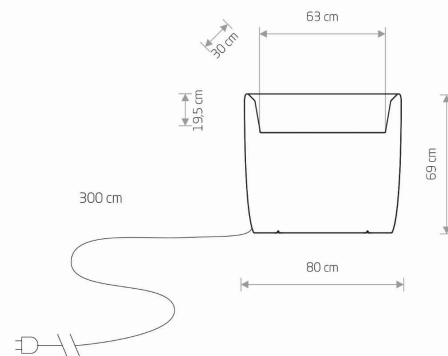

PRZEZNACZENIE

Zewnętrzna

WYMIARY OPAKOWANIA
(DŁ./SZER./WYS.)

80cm/30.5cm/73cm

WAGA NETTO/BR

11.83kg/13.1kg

METODA MONTAŻU **Wolnostojący/Szpilka do gruntu**
/Blacha do twardego podłoża

KOLOR WIODĄCY/DOPEŁNIAJĄCY

~220-230V/50/60Hz

WYMIARY

5 903139971393