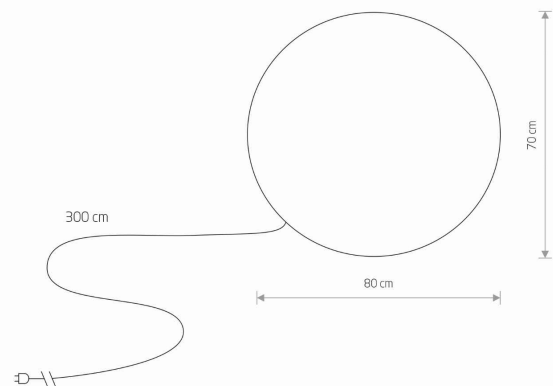

PRZEZNACZENIE

Zewnętrzna

WYMIARY OPAKOWANIA
(DŁ./SZER./WYS.)

79cm/79cm/71cm

WAGA NETTO/BR

8.32kg/11.2kg

METODA MONTAŻU **Wolnostojący/Szpilka do gruntu**
/Blacha do twardego podłoża

KOLOR WIODĄCY/DOPEŁNIAJĄCY

~220-230V/50/60Hz

WYMIARY

5 903139971492