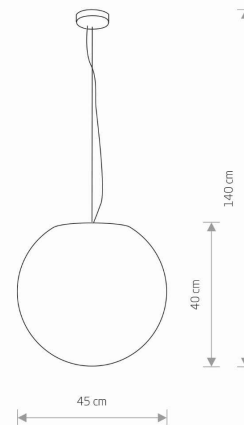

**IP65**

PRZEZNACZENIE

**Zewnętrzna**

WYMIARY OPAKOWANIA  
(DŁ./SZER./WYS.)

**47.6cm/47cm/47.7cm**

WAGA NETTO/BR

**2.18kg/3.1kg**

METODA MONTAŻU

ZASILANIE

**~220-230V/50/60Hz**

WYMIARY

5 9 0 3 1 3 9 9 7 1 5 9 1