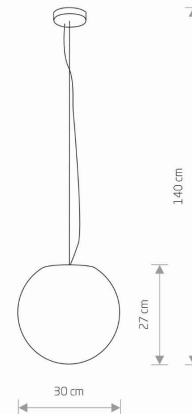

PRZEZNACZENIE

**Zewnętrzna**

WYMIARY OPAKOWANIA  
(DŁ./SZER./WYS.)

**32cm/32cm/32cm**

WAGA NETTO/BR

**1.12kg/1.535kg**

METODA MONTAŻU

**Mostek**

**~220-230V/50/60Hz**

WYMIARY

5 9 0 3 1 3 9 9 7 5 1 9 3